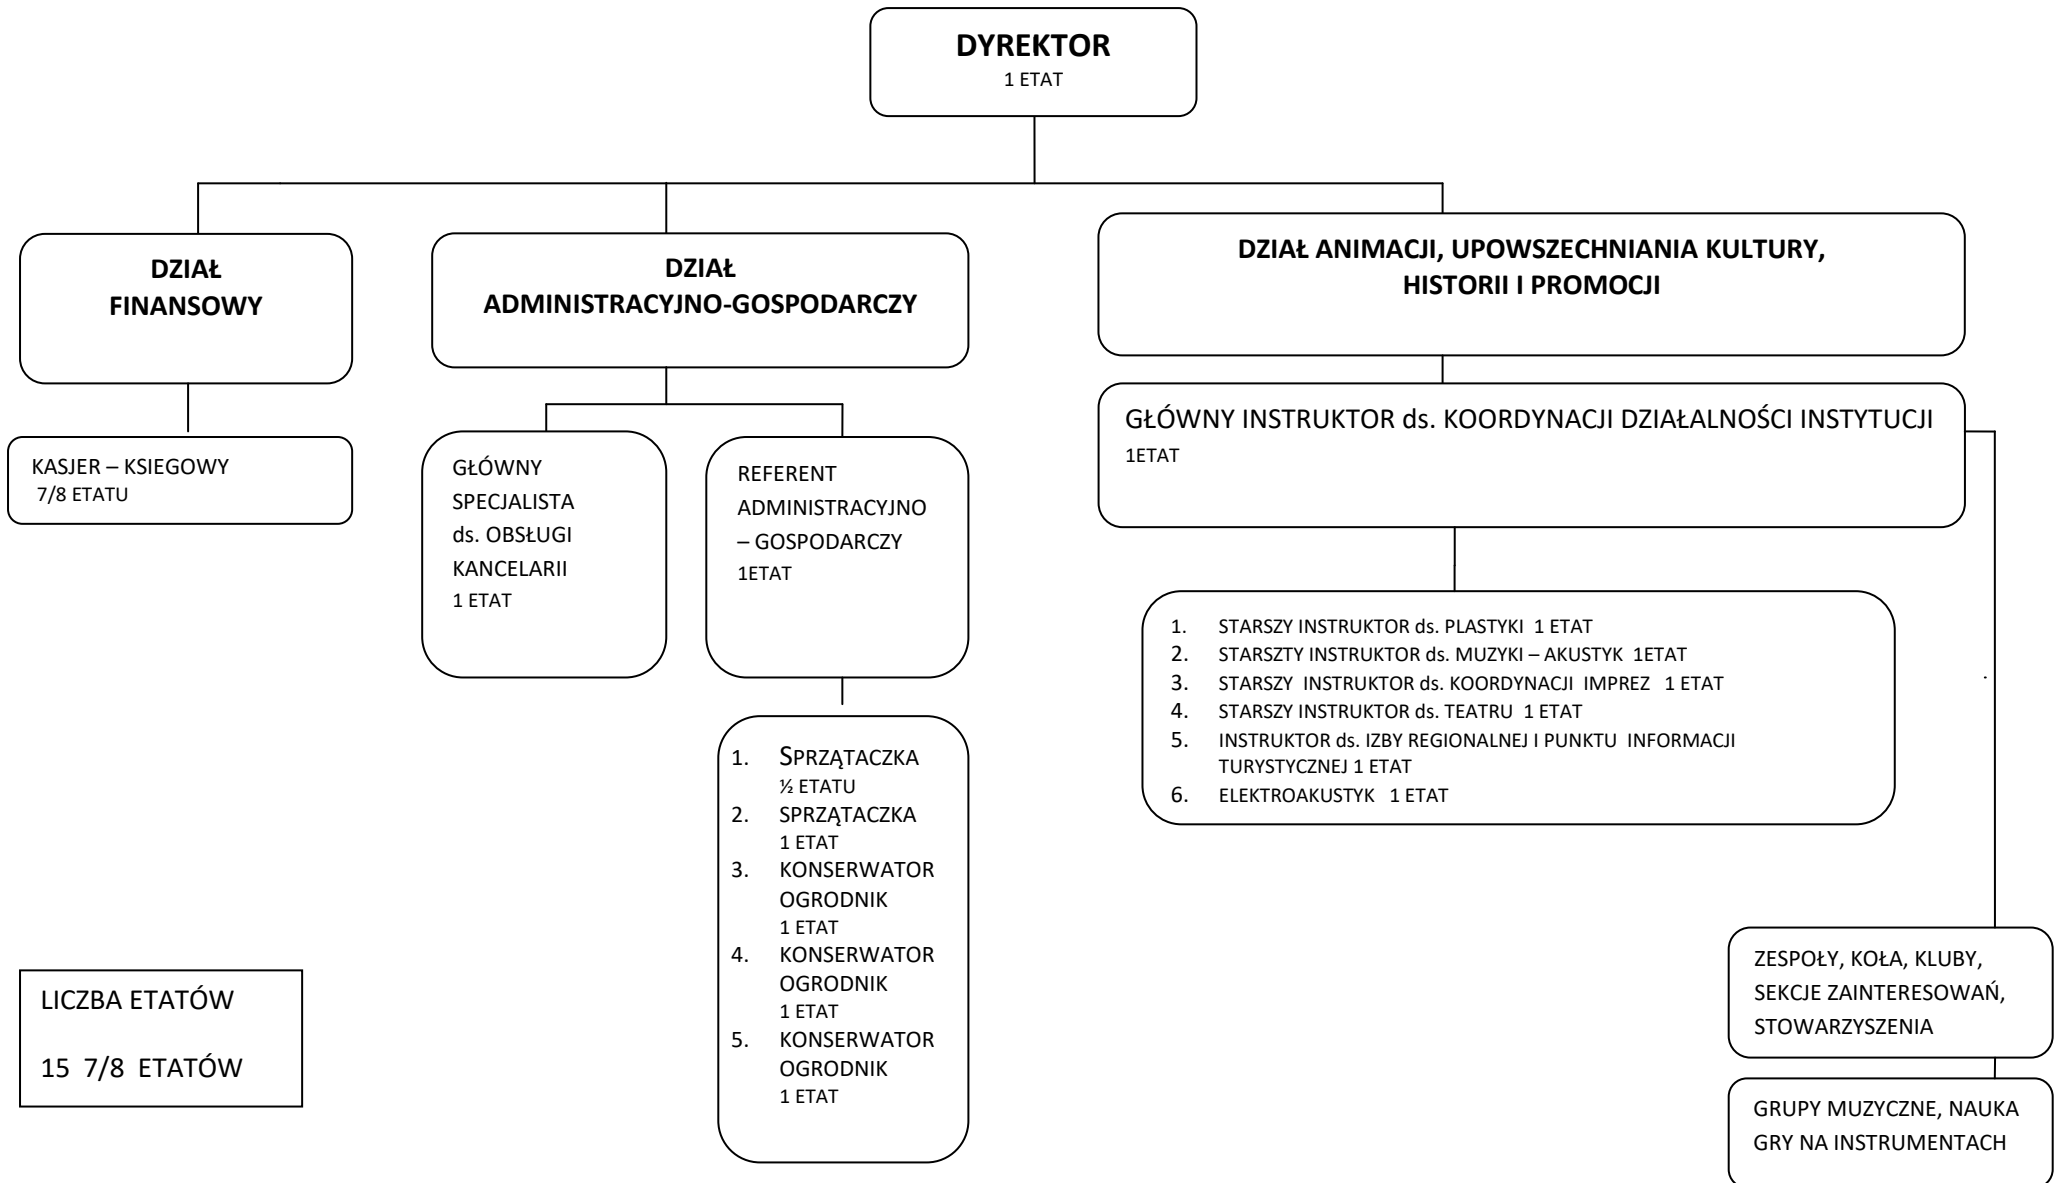

SCHEMAT ORGANIZACYJNY

SULECHOWSKIEGO DOMU KULTURY IM. FRYDERYKA CHOPINA

LICZBA ETATÓW

15 7/8 ETATÓW